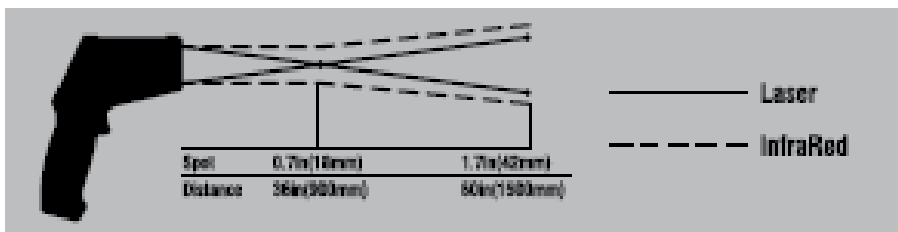

Distance (D) to Spot size(S)

D:S=50:1

(Unit: mm)

Accesorios:

9V batería, cable USB, Trípode, Software, tipo K Sonda de temperatura, estuche de transporte.

Bogotá

PBX (1) 371 2929

Barranquilla

PBX (5) 316 1860

Cartagena

PBX (5) 642 9330

Cali

PBX (2) 369 0680

Medellin

PBX (4) 204 2310